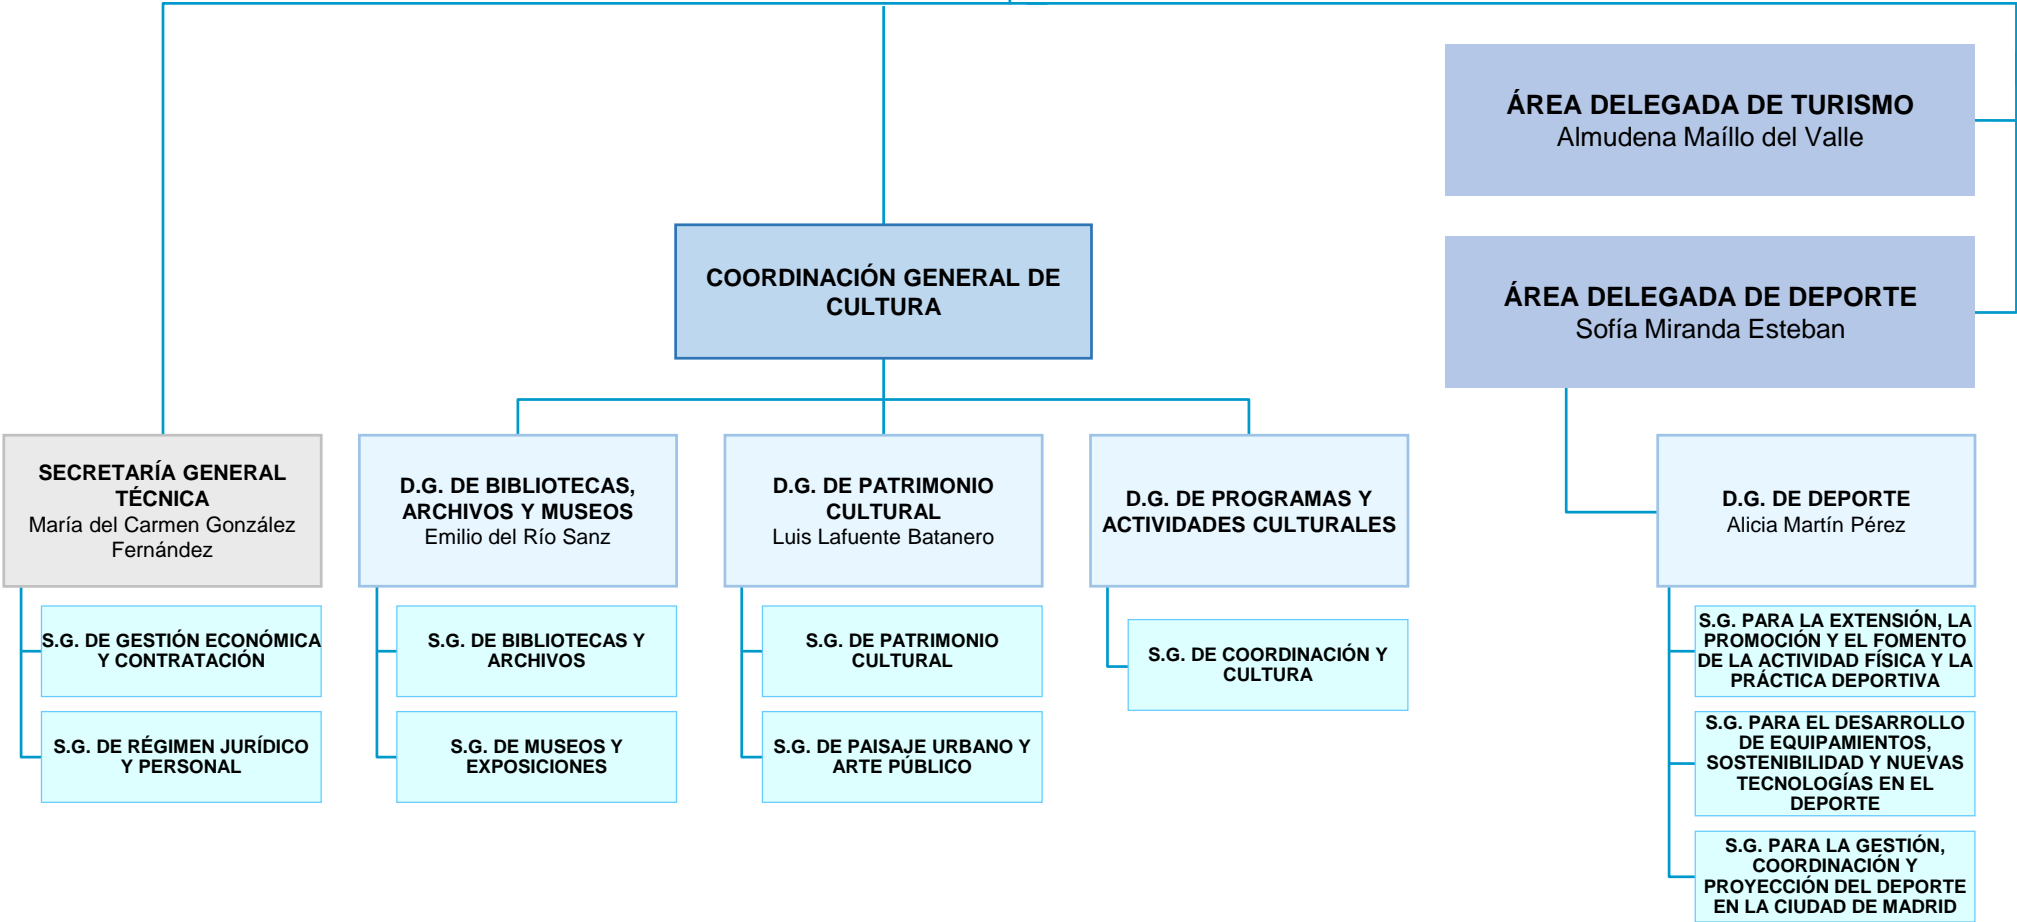

**ÁREA DE GOBIERNO DE CULTURA, TURISMO Y DEPORTE**  
 Andrea Levy Soler

Empresa Municipal "Madrid Destino Cultura Turismo y Negocio, S.A."

**Legenda**  
 D.G.: Dirección General  
 S.G.: Subdirección General